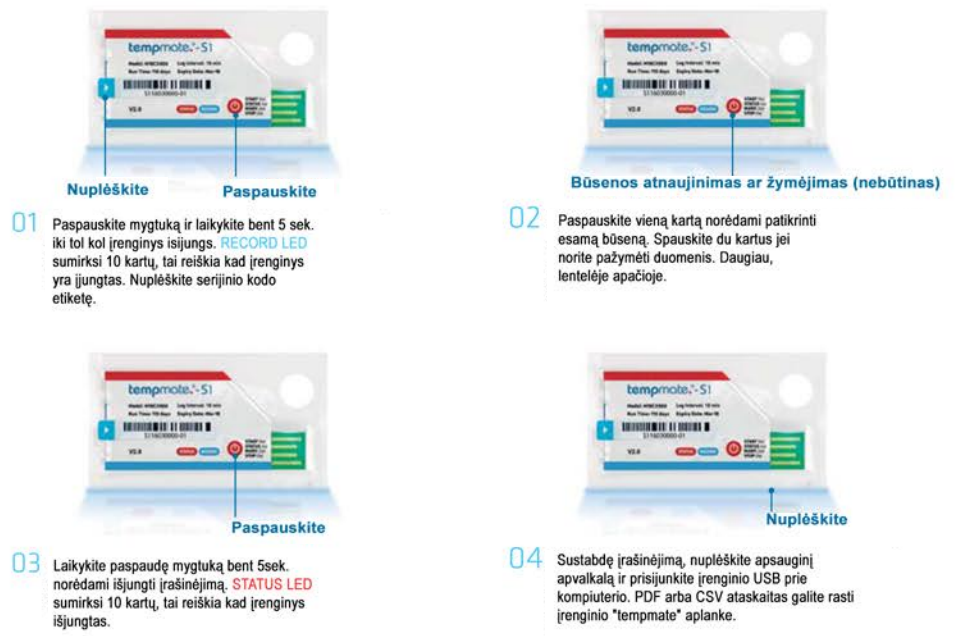

# Naudojimo instrukcija – tempmate® -S1

## Vienkartinis temperatūros duomenų kaupiklis

### Įrenginio apžvalga

Šis dokumentas aprašo procedūras užtikrinančias kokybišką "tempmate - S1" duomenų kaupiklio veikimą, ir garantuoja patikimą temperatūros registravimą sandėliavimo bei transportavimo metu.