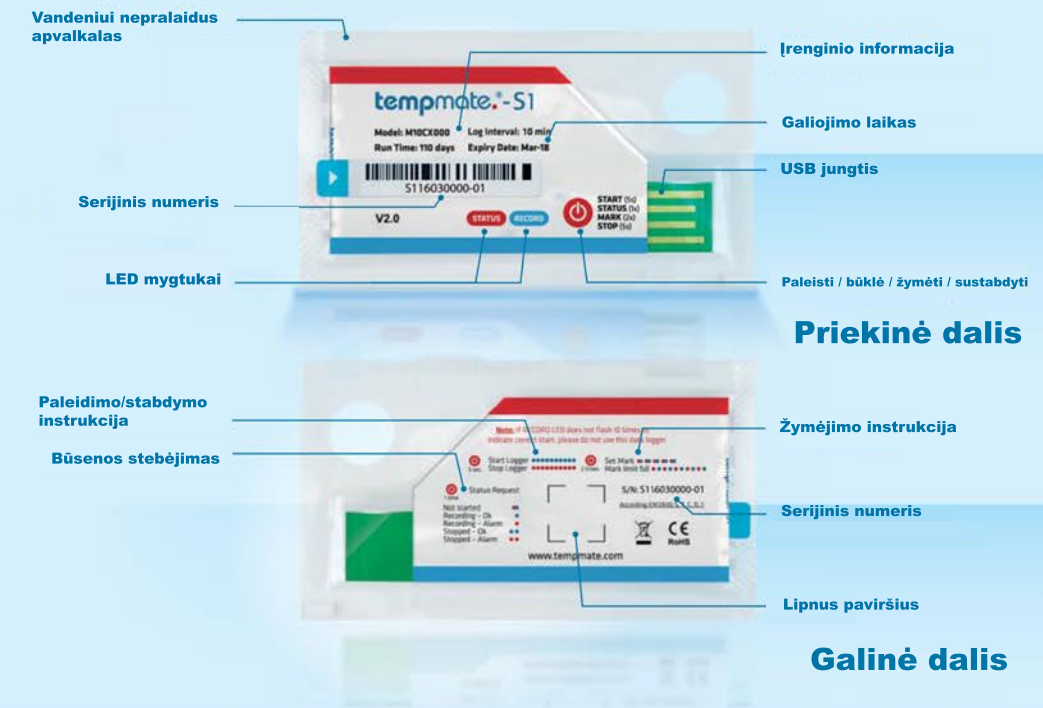

# Naudojimo instrukcija – tempmate® -S1

## Vienkartinis temperatūros duomenų kaupiklis

### Įrenginio apžvalga

Šis dokumentas aprašo procedūras užtikrinančias kokybišką "tempmate - S1" duomenų kaupiklio veikimą, ir garantuoja patikimą temperatūros registravimą sandėliavimo bei transportavimo metu.